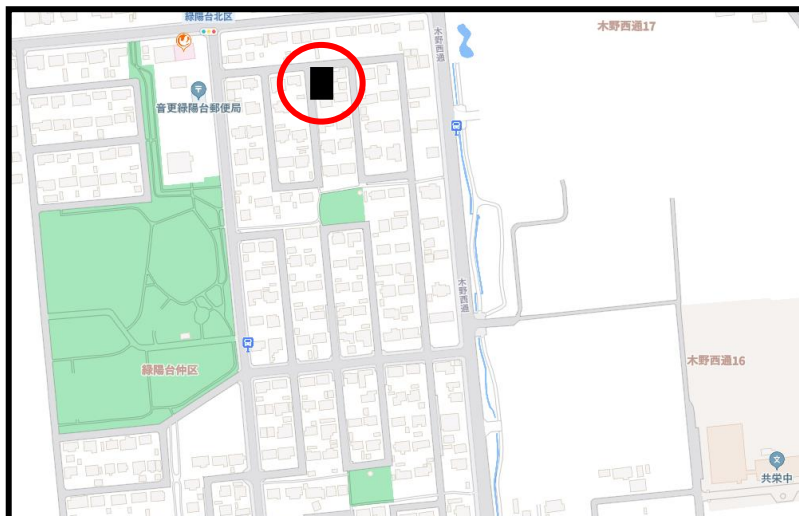

売土地

音更町緑陽台仲区

- 建物解体更地渡し！
- 緑陽台仲区北西角地！
- 広々94.50坪！
- 緑陽台近隣公園まで
徒歩3分(190m)！
- ぴあざフクハラ音更店まで
徒歩17分(1300m)！

【販売価格】

1300万円

【物件概要】

(坪単価 137,566円)

- 所在地/河東郡音更町緑陽台仲区 25 番 10
- 土地面積/312.40 m² (94.50坪)
- 用途地域/第1種低層専用地域
- 地目/宅地
- 土地権利/所有権
- 建ぺい率/40%
- 容積率/60%
- 道路/北側・西側道路幅員各約 8.00m
- 設備/電気：有り/水道：有り/汚水
- 交通/拓殖バス『緑陽台 8 線前』停-徒歩 4 分
- 文教/緑陽台小：徒歩 14 分 (1100m)
共栄中：徒歩 10 分 (750m)
- 物件状況/建物有り・解体更地渡し
- 引渡時期/2025 年 5 月末予定
- 専任媒介
- 仲介手数料/495,000 円 (税込)