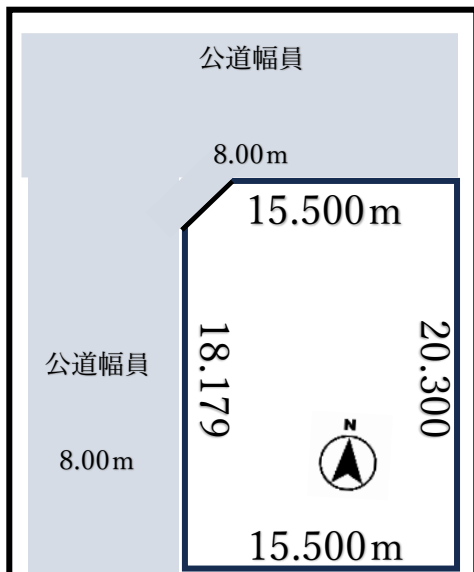

売土地

音更町緑陽台仲区

- 建物解体更地渡し！
- 緑陽台仲区北西角地！
- 広々94.50坪！
- 緑陽台近隣公園まで
徒歩3分(190m)！
- ぴあざフクハラ音更店まで
徒歩17分(1300m)！

【販売価格】

1300万円

【物件概要】

(坪単価 137,566円)

- 所在地/河東郡音更町緑陽台仲区 25 番 10
- 土地面積/312.40 m² (94.50坪)
- 用途地域/第1種低層専用地域
- 地目/宅地
- 土地権利/所有権
- 建ぺい率/40%
- 容積率/60%
- 道路/北側・西側道路幅員各約 8.00m
- 設備/電気：有り/水道：有り/汚水
- 交通/拓殖バス『緑陽台 8 線前』停-徒歩 4 分
- 文教/緑陽台小：徒歩 14 分 (1100m)
共栄中：徒歩 10 分 (750m)
- 物件状況/建物有り・解体更地渡し
- 引渡時期/2025 年 5 月末予定
- 専任媒介
- 仲介手数料/495,000 円 (税込)